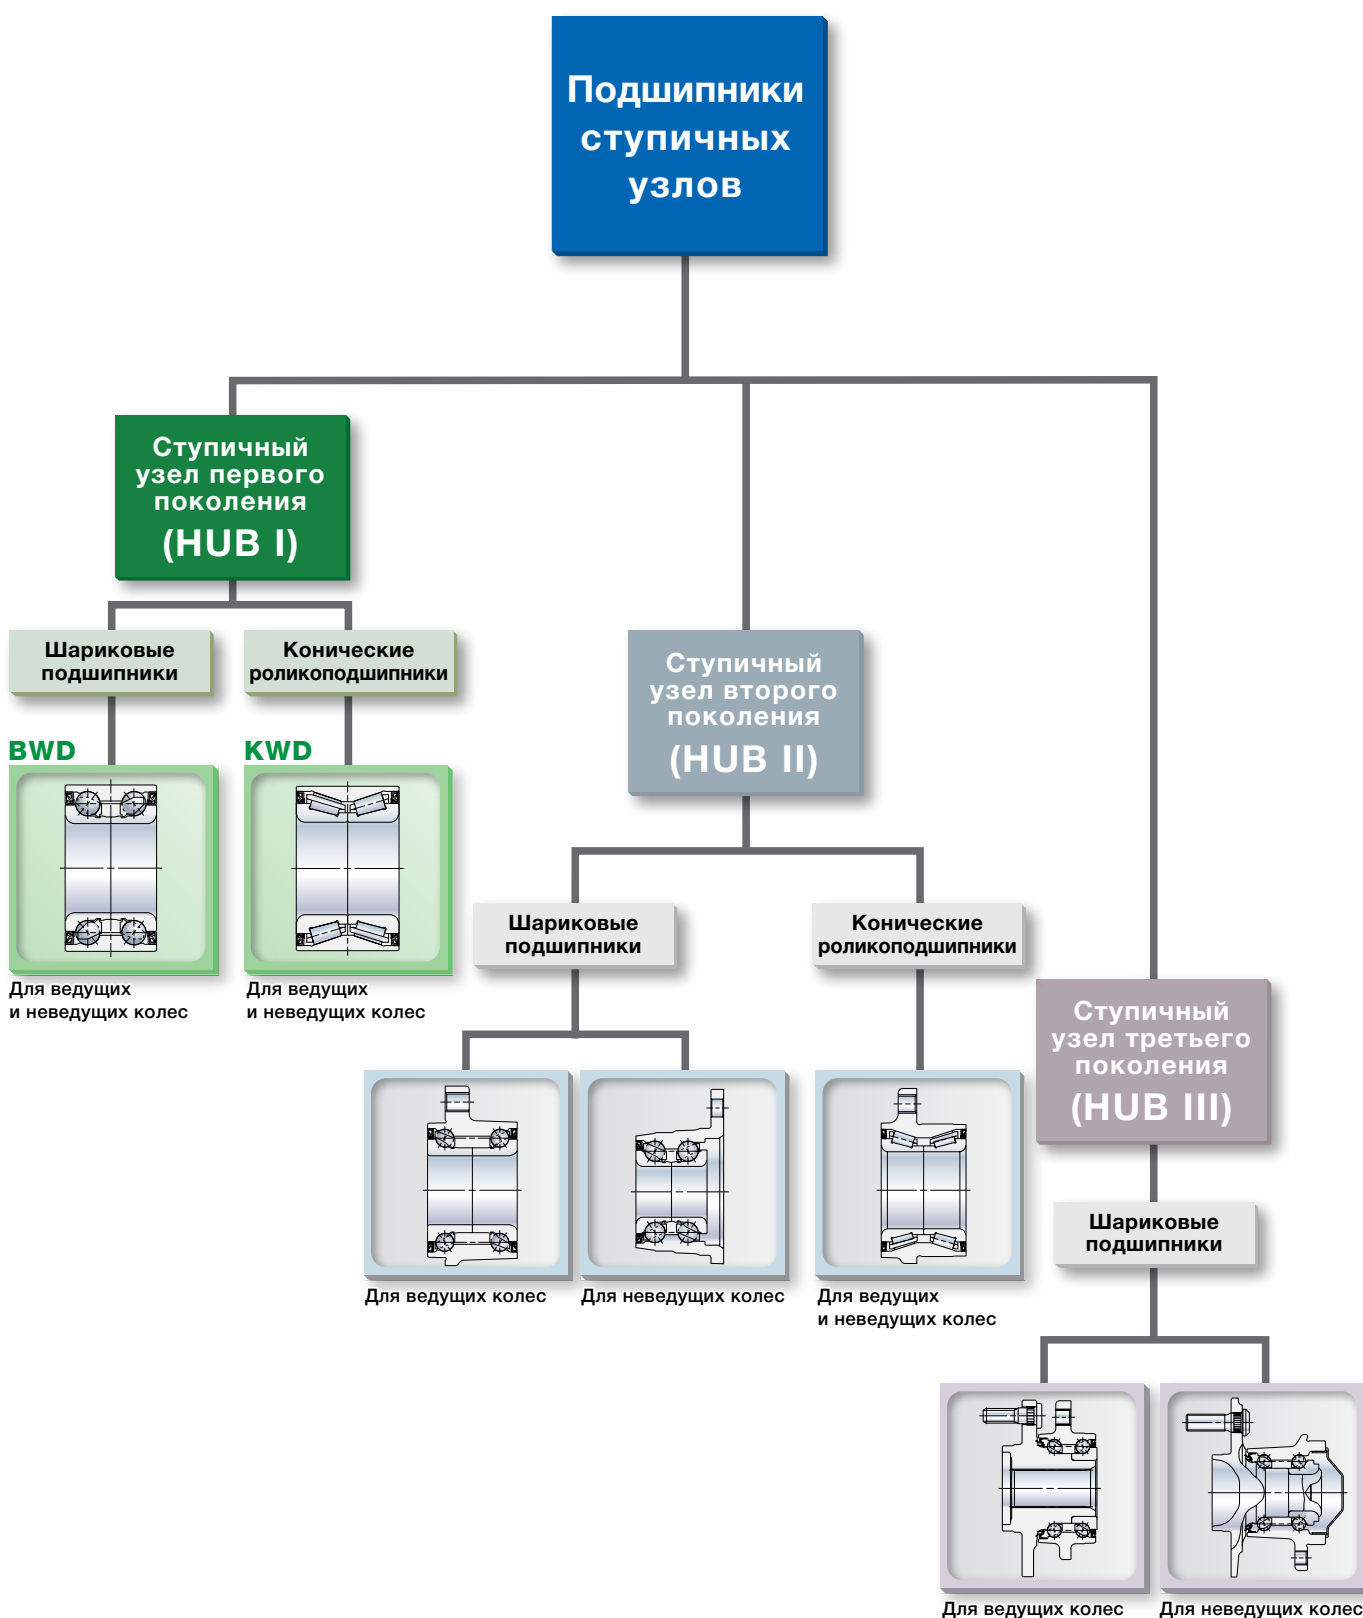

ПОДШИПНИКИ
ДЛЯ СТУПИЦ КОЛЕС
+

Типы подшипников для ступичных узлов

Подшипники ступичных узлов автомобильных колес, также как и подшипники качения общего применения, состоят из колец, тел качения и сепаратора.

Ступичный узел первого поколения (HUB I)

Для ступичного узла первого поколения (HUB I) NSK использует собственные обозначения типов подшипников, такие как "BWD" – для шариковых подшипников и "KWD" – для конических роликоподшипников. В ступицах HUB I применяются двухрядные радиально-упорные шарикоподшипники (BWD) и двухрядные конические роликоподшипники (KWD) со сдвоенными (по схеме «спина к спине») наружными кольцами.

На сборочной линии не требуется проводить настройку предварительного натяга (включая настройку размеров при помощи регулировочных прокладок). Начальный осевой зазор настраивается таким образом, что после установки предварительный натяг попадает в указанный диапазон. Кроме того, благодаря наличию встроенного уплотнения, автопроизводителям не надо устанавливать дополнительное уплотнение.